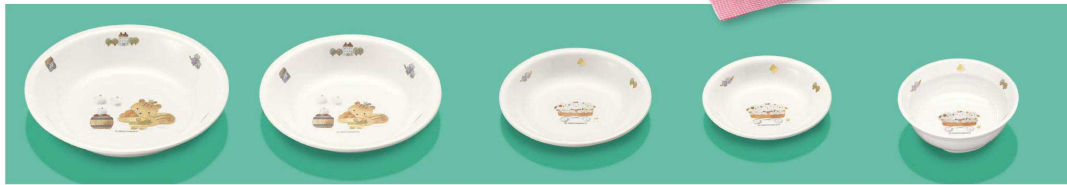

パンフレット番号	問合せ先	電話番号
20647-268	株式会社クイックパック	0564-59-3525

メラミンウェア

WARABE FAMILY

ワラベファミリー

(WFF)

セット合計  
¥6,490

©OMOCHABAKO

MS-879 WFF	三ツ仕切皿	MC-9 WFF	両手マグカップ
MB-1 WFF	幼児飯椀	37FO R	PPグリップフォーク
MB-632 WFF	小鉢	38SP R	PPグリップスプーン

<b>MS-15 WFF 深皿</b> 170 × 36・440ml <b>¥1,250</b> C-170 ¥510 → P.282	<b>MS-13 WFF 深皿</b> 150 × 30・280ml <b>¥1,090</b> P-207 ¥500 → P.283	<b>MS-14 WFF 深皿</b> 130 × 26・190ml <b>¥910</b> P-206 ¥460 → P.283	<b>MS-16 WFF 深皿</b> 110 × 22・100ml <b>¥750</b> C-106 ¥390 → P.284	<b>MB-632 WFF 小鉢</b> 105 × 37・160ml <b>¥1,030</b> C-106 ¥390 → P.284
---	---	---	---	--