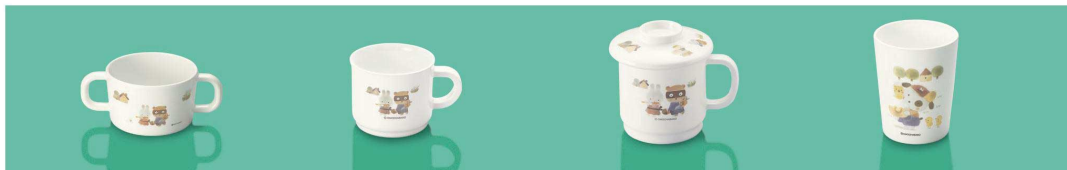

MC-9 WFF 両手マグカップ 127 × 83 × 50・190ml ¥1,160	MC-19 WFF マグカップ 97 × 74 × 62・180ml ¥1,360	MF-146 WFF マグカップ蓋 90 × 20 ¥590	MC-114 WFF ミルクカップ 73 × 92・250ml ¥1,320
		MC-20 WFF マグカップ 104 × 80 × 80 96・280ml ¥1,490	

食器

メラミンウェア
ワラベファミリー