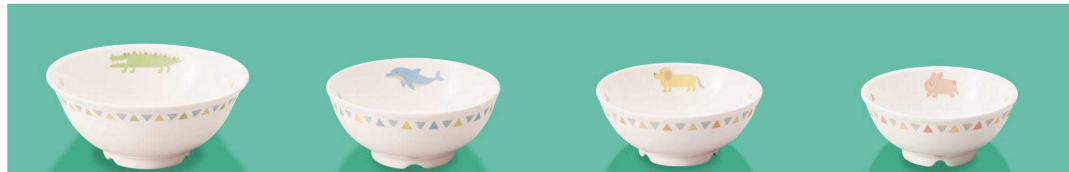

新 YB-5 ZOO 飯碗 141 × 60・440ml(5/80) ¥1,610 C-140 ¥410 → P.283	新 YB-333 ZOO 幼児碗 121 × 53・300ml(5/80) ¥1,480	新 YB-2 ZOO 幼児碗 117 × 47・250ml(5/100) ¥1,410	新 YB-111 ZOO 乳児碗 107 × 47・210ml(5/100) ¥1,360