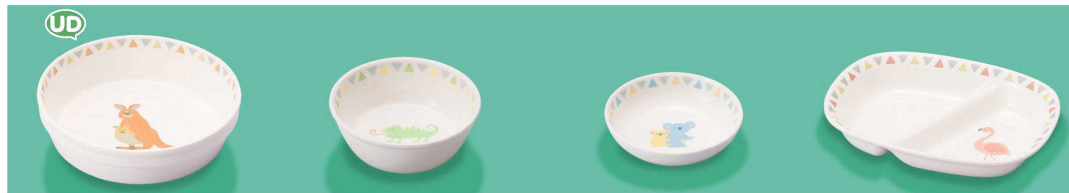

パンフレット番号	問合せ先	電話番号
20647-272	株式会社クイックパック	0564-59-3525

New

強化磁器

**New Zoomania (ZOO)**  
ズームニア Power Cera

POINT こども達に人気の動物柄の新シリーズです。

セット合計  
¥8,880

YB-2 ZOO	幼児碗	YC-166 ZOO	マグカップ
YB-111 ZOO	乳児碗	37FO G	PPグリップフォーク
YS-55 ZOO	角仕切皿	38SP G	PPグリップスプーン
YS-22 ZOO	深皿		

新 YS-5 ZOO 菜皿 168 × 28 (5/80) ¥1,370 P-203 ¥480 → P.283	新 YS-13 ZOO 深皿 162 × 38・400ml(5/100) ¥1,450 P-206 ¥460 → P.283	新 YS-11 ZOO 深皿 132 × 32・200ml(5/100) ¥1,210 P-201 ¥410 → P.283	新 YS-7010 ZOO フルーツ皿 126 × 33 (5/80) ¥1,210 P-201 ¥410 → P.283
---	--	--	---