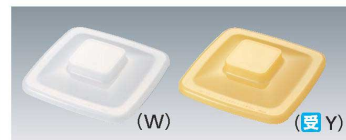

**P-205**  
95 × 21 **¥390**  
(適応食器 C-7 / CB-87 / CB-94 / MB-621 / MC-94 / U-3 / UMB-476 / UMB-476R / UPC-250 / YB-19 / YC-359N)

**P-204**  
89 × 20 **¥390**  
(適応食器 CD-22 / CD-23N / KB-799 / KB-831 / KB-840 / MC-18 / MC-88 / PC-883 / PC-885 / UPC-180N / UPC-181N / UPC-182N / YB-256)

**C-70**  
76 × 31 **¥270**  
(適応食器 KB-412 / MB-812)

フードカバー・皿枠

丸皿用 / 角皿用

角皿用

●ホワイト (W) ●イエロー (Y)

**C-2020**  
207 × 207 × 51 **¥620**  
(適応食器 MS-840)

**C-1616**  
168 × 168 × 53 **¥570**  
(適応食器 MS-838)

**C-1111**  
116 × 116 × 24 **¥390**  
(適応食器 MB-680)

**C-1010**  
105 × 105 × 25 **¥380**  
(適応食器 CB-90 / MB-338 / MB-686 / MB-718 / MB-916)