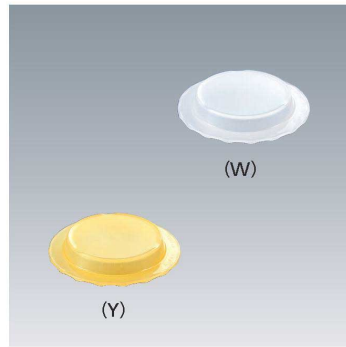

パンフレット番号	問合せ先	電話番号
20647-284	株式会社クイックパック	0564-59-3525

**C-113**  
113 × 25 **¥380**  
(適応食器 B-9 / KB-415 / KB-750 / MB-1 / MB-374 / PNB-522E / PNS-11E / PNS-12E / UMB-478 / UMB-478R / UMS-39R / YS-22 / YS-73)  
(適応最大外径φ107)  
※内側にリブがあります。必ず現物でご確認ください。

**C-101**  
106 × 21 **¥390**  
(適応食器 C-2 / MB-258 / MB-331 / MB-769 / MB-922 / PNC-3E / PNS-11E / S-1 / SD-11 / UPC-350 / YB-20)

**C-106**  
106 × 19 **¥390**  
(適応食器 CB-88 / KB-835 / MB-632 / MS-16 / MS-532 / U-4 / YS-22)

**P-205**  
95 × 21 **¥390**  
(適応食器 C-7 / CB-87 / CB-94 / MB-621 / MC-94 / U-3 / UMB-476 / UMB-476R / UPC-250 / YB-19 / YC-359N)

**P-204**  
89 × 20 **¥390**  
(適応食器 CD-22 / CD-23N / KB-799 / KB-831 / KB-840 / MC-18 / MC-88 / PC-883 / PC-885 / UPC-180N / UPC-181N / UPC-182N / YB-256)