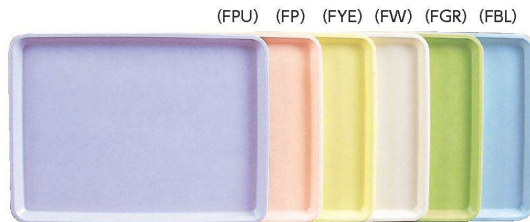

パンフレット番号	問合せ先	電話番号
20647-292	株式会社クイックパック	0564-59-3525

エスタートレイ FRP製

軽くて丈夫。豊富なカラーバリエーション

- ファンタジックイエロー (FYE) ●ファンタジックホワイト (FW) ●ファンタジックピンク (FP)
- ファンタジックパープル (FPU) ●ファンタジックグリーン (FGR) ●ファンタジックブルー (FBL)
- オレンジ (O) ●ミントグリーン (MTG) ●サフランイエロー (SFY) ●モスグリーン (MOG) ●ブラウン (BR)

SE-12 スナック
325 × 235 × 18 ¥1,610

SE-15 スナック
360 × 270 × 19 ¥1,820

SE-13 スナック
350 × 260 × 18 ¥1,820

SE-10N スナック
370 × 270 × 17 ¥2,110

SG-52 長方形
355 × 270 × 18 ¥1,660

SG-56 長方形
380 × 290 × 18 ¥2,110

スタートレイ

エスタートレイ