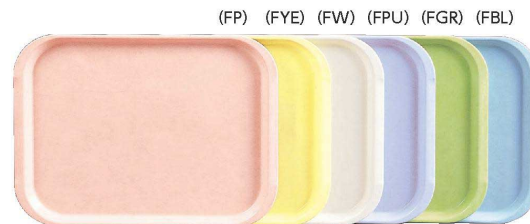

パンフレット番号	問合せ先	電話番号
20647-292	株式会社クイックパック	0564-59-3525

エスタートレイ FRP製

軽くて丈夫。豊富なカラーバリエーション

- ファンタジックイエロー (FYE) ●ファンタジックホワイト (FW) ●ファンタジックピンク (FP)
- ファンタジックパープル (FPU) ●ファンタジックグリーン (FGR) ●ファンタジックブルー (FBL)
- オレンジ (O) ●ミントグリーン (MTG) ●サフランイエロー (SFY) ●モスグリーン (MOG) ●ブラウン (BR)

SE-12 スナック
325 × 235 × 18 ¥1,610

SE-15 スナック
360 × 270 × 19 ¥1,820

SE-13 スナック
350 × 260 × 18 ¥1,820

SE-10N スナック
370 × 270 × 17 ¥2,110

SG-52 長方形
355 × 270 × 18 ¥1,660

SG-56 長方形
380 × 290 × 18 ¥2,110

スタートレイ

エスタートレイ