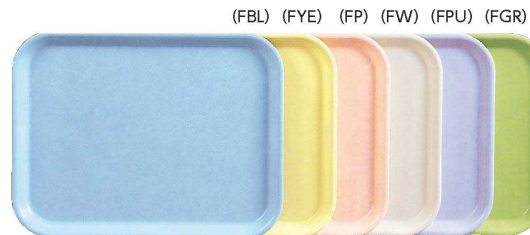

パンフレット番号	問合せ先	電話番号
20647-292	株式会社クイックパック	0564-59-3525

エスタートレイ FRP製

軽くて丈夫。豊富なカラーバリエーション

- ファンタジックイエロー (FYE) ●ファンタジックホワイト (FW) ●ファンタジックピンク (FP)
- ファンタジックパープル (FPU) ●ファンタジックグリーン (FGR) ●ファンタジックブルー (FBL)
- オレンジ (O) ●ミントグリーン (MTG) ●サフランイエロー (SFY) ●モスグリーン (MOG) ●ブラウン (BR)

SE-12 スナック
325 × 235 × 18 ¥1,610

SE-15 スナック
360 × 270 × 19 ¥1,820

SE-13 スナック
350 × 260 × 18 ¥1,820

SE-10N スナック
370 × 270 × 17 ¥2,110

SG-52 長方形
355 × 270 × 18 ¥1,660

SG-56 長方形
380 × 290 × 18 ¥2,110

スタートレイ

エスタートレイ