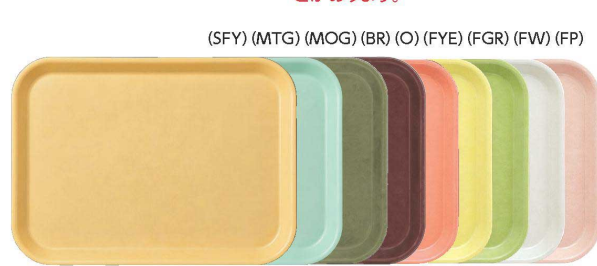

パンフレット番号	問合せ先	電話番号
20647-293	株式会社クイックパック	0564-59-3525

**SE-300 角**  
300 × 300 × 20 ¥1,980

**SE-330 角**  
330 × 330 × 20 ¥2,150

⊗ サフランイエロー (SFY) は過度な漂白で、赤味が多少強くなることがあります。

**SE-340 角**  
340 × 340 × 18 ¥2,270

**SE-21 長方形**  
415 × 303 × 20 ¥2,350

⊗ サフランイエロー (SFY) は過度な漂白で、赤味が多少強くなることがあります。

**SE-23 長方形**  
428 × 318 × 19 ¥2,570

**SE-25 長方形**  
440 × 330 × 19 ¥2,500

**SE-30 長方形**  
455 × 350 × 20 ¥2,800

**SE-37 長方形**  
496 × 375 × 21 ¥3,390