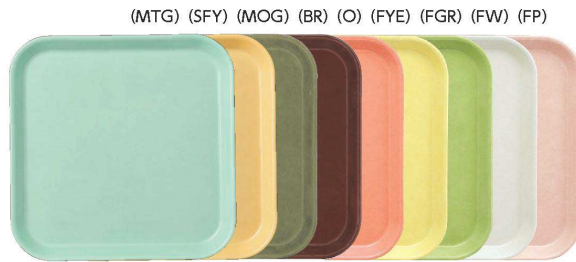

パンフレット番号	問合せ先	電話番号
20647-293	株式会社クイックパック	0564-59-3525

**SE-300 角**  
300 × 300 × 20 ¥1,980

**SE-330 角**  
330 × 330 × 20 ¥2,150

⊗ サフランイエロー (SFY) は過度な漂白で、赤味が多少強くなることがあります。

**SE-340 角**  
340 × 340 × 18 ¥2,270

**SE-21 長方形**  
415 × 303 × 20 ¥2,350

⊗ サフランイエロー (SFY) は過度な漂白で、赤味が多少強くなることがあります。

**SE-23 長方形**  
428 × 318 × 19 ¥2,570

**SE-25 長方形**  
440 × 330 × 19 ¥2,500

**SE-30 長方形**  
455 × 350 × 20 ¥2,800

**SE-37 長方形**  
496 × 375 × 21 ¥3,390