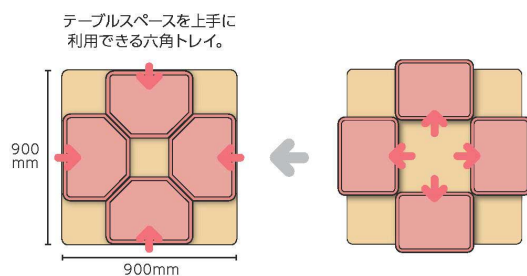

パンフレット番号	問合せ先	電話番号
20647-293	株式会社クイックパック	0564-59-3525

**SE-300 角**  
300 × 300 × 20 ¥1,980

**SE-330 角**  
330 × 330 × 20 ¥2,150

⊗ サフランイエロー (SFY) は過度な漂白で、赤味が多少強くなることがあります。

**SE-340 角**  
340 × 340 × 18 ¥2,270

**SE-21 長方形**  
415 × 303 × 20 ¥2,350

⊗ サフランイエロー (SFY) は過度な漂白で、赤味が多少強くなることがあります。

**SE-23 長方形**  
428 × 318 × 19 ¥2,570

**SE-25 長方形**  
440 × 330 × 19 ¥2,500

**SE-30 長方形**  
455 × 350 × 20 ¥2,800

**SE-37 長方形**  
496 × 375 × 21 ¥3,390

**SE-41 六角**  
460 × 355 × 21 ¥2,720

ト  
レ  
イ

エ  
ス  
タ  
ー  
ト  
レ  
イ