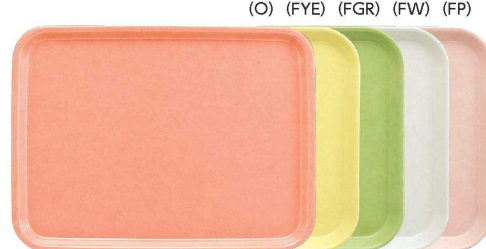

パンフレット番号	問合せ先	電話番号
20647-293	株式会社クイックパック	0564-59-3525

**SE-300 角**  
300 × 300 × 20 ¥1,980

**SE-330 角**  
330 × 330 × 20 ¥2,150

⊗ サフランイエロー (SFY) は過度な漂白で、赤味が多少強くなることがあります。

**SE-340 角**  
340 × 340 × 18 ¥2,270

**SE-21 長方形**  
415 × 303 × 20 ¥2,350

⊗ サフランイエロー (SFY) は過度な漂白で、赤味が多少強くなることがあります。

**SE-23 長方形**  
428 × 318 × 19 ¥2,570

**SE-25 長方形**  
440 × 330 × 19 ¥2,500

**SE-30 長方形**  
455 × 350 × 20 ¥2,800

**SE-37 長方形**  
496 × 375 × 21 ¥3,390