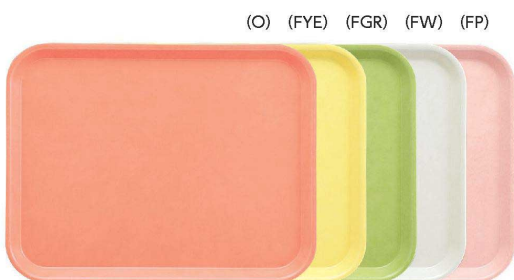

パンフレット番号	問合せ先	電話番号
20647-293	株式会社クイックパック	0564-59-3525

**SE-300 角**  
300 × 300 × 20 ¥1,980

**SE-330 角**  
330 × 330 × 20 ¥2,150

⊗ サフランイエロー (SFY) は過度な漂白で、赤味が多少強くなることがあります。

**SE-340 角**  
340 × 340 × 18 ¥2,270

**SE-21 長方形**  
415 × 303 × 20 ¥2,350

⊗ サフランイエロー (SFY) は過度な漂白で、赤味が多少強くなることがあります。

**SE-23 長方形**  
428 × 318 × 19 ¥2,570

**SE-25 長方形**  
440 × 330 × 19 ¥2,500

**SE-30 長方形**  
455 × 350 × 20 ¥2,800

**SE-37 長方形**  
496 × 375 × 21 ¥3,390

**SE-41 六角**  
460 × 355 × 21 ¥2,720

ト  
レ  
イ

エ  
ス  
タ  
ー  
ト  
レ  
イ