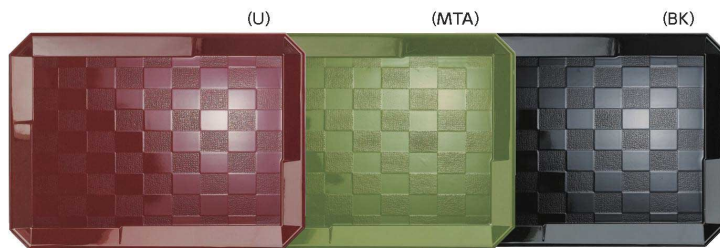

パンフレット番号	問合せ先	電話番号
20647-296	株式会社クイックパック	0564-59-3525

ABSトレイ 超耐熱ABS製

漆器調の風合いで高級感ある質感

職人による塗装加工のため、一つひとつの風合いが異なります。

- 黒樹朱 (KMS) ●黒/朱 (KTS) ●朱石目 (SIM)

Q-3 長方形
415 × 303 × 25 ¥4,610

Q-4 角
330 × 330 × 20 ¥4,210

Q-5 長方形
415 × 330 × 25 ¥4,710

ノンスリップABSトレイ 超耐熱ABS製

漆器調の風合いで高級感ある質感

- ① 表面にすべり止め加工を施しました。
- ② 職人による塗装加工のため、一つひとつの風合いが異なります。

- うるみ (U) ●抹茶 (MTA) ●黒 (BK) ●モスグリーン (MOG) ●溜 (T)

Q-3 長方形
415 × 303 × 25 ¥5,000

Q-4 角
330 × 330 × 20 ¥4,710(T) ¥4,460(MOG / BK)

Q-5 長方形
415 × 330 × 25 ¥5,350(T) ¥4,970(MOG / BK)

Q-4N 角
330 × 330 × 20 ¥4,710(T) ¥4,460(MOG / BK)

Q-5N 長方形
415 × 330 × 25 ¥5,350(T) ¥4,970(MOG / BK)

ABSトレイ

ノンスリップABSトレイ