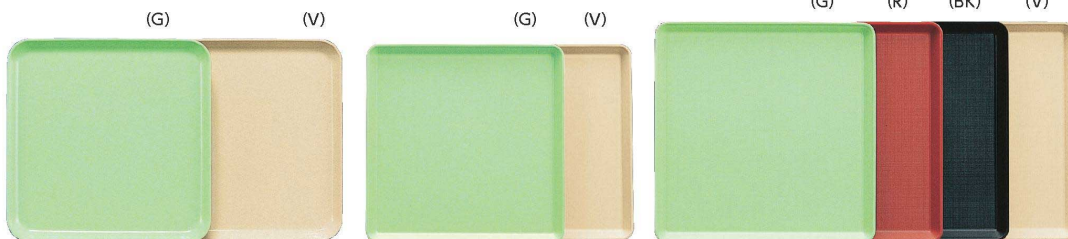

ポリプロピレン製

表面模様

(注意)

◎T-300角

◎T-330角

※キズ防止のための格子模様が入っていますが、すべり止めとしての効果はありません。

丈夫なポリプロピレン製トレイ

●若草 (G) ●赤 (R) ●黒 (BK) ●ベージュ (V) ●ピンク (P)

T-310 角
307 × 307 × 20 ¥1,390

◎T-300 角
301 × 301 × 22 ¥1,330

◎T-330 角
330 × 330 × 22 ¥1,500

T-102 長方形
320 × 235 × 18 ¥1,020

T-152 長方形
351 × 267 × 18 ¥1,320

T-104 長方形
350 × 260 × 19 ¥1,190

T-3 長方形
358 × 268 × 22 ¥1,220