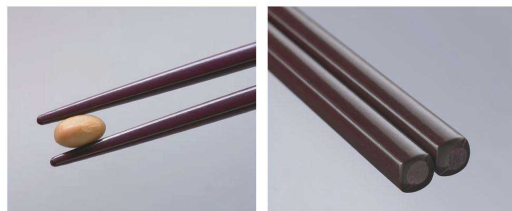

パンフレット番号	問合せ先	電話番号
20647-300	株式会社クイックパック	0564-59-3525

箸

四角 持ち手の形が四角形になっています

六角 持ち手の形が六角形になっています

八角 持ち手の形が八角形になっています

使用食器 MB-804 F・MB-805 F 飯茶碗、QF-1 AKE・QB-1 AKE 汁椀、UMS-430 SHIO 梅干皿、CB-88 AQC 小鉢、MB-634 FB 小鉢、MB-769 UME 梅小鉢、UPC-180N P マグカップ、AH-220S O アミハード箸、Q-5 T ノンスリップABSトレイ

●アミハード箸の納期につきましては、最寄りの営業所にお問い合わせください。

アミハード箸 強化ナイロン樹脂製

四角 ●グリーン (GR) ●アズキ (AA) ●ベージュ (V)
●若草 (G) ●クリーム (C)

POINT ロングセラーの四角箸。先端はすべりにくい角型形状です。(シボ加工は施されていません。)

AH-195 はし 195mm ¥300

AH-225 はし 225mm ¥320

AH-180 はし 180mm ¥290

AH-210 はし 210mm ¥310

AH-160 はし 160mm ¥280

アラカルト

アミハード箸