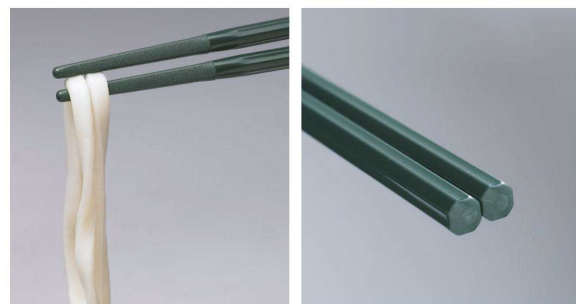

パンフレット番号	問合せ先	電話番号
20647-301	株式会社クイックパック	0564-59-3525

六角

- グリーン (GR) ●アズキ (AA) ●若草 (G)
- オレンジ (O) ●クリーム (C) ●ピンク (P)

AH-220S はし 220mm ¥320

AH-210S はし 210mm ¥320

POINT

- ① 持ちやすいと評判の六角箸。
先端はシボ加工を施し食材をすべりにくくしました。
- ② AH-220Sは表面模様が木目です。

AH-195S はし 195mm ¥310

AH-180S はし 180mm ¥300

AH-160S はし 160mm ¥290

八角

- クリーム (C) ●グリーン (GR)
- アズキ (AA)

POINT

- 箸先が太く強度が高い LOG TYPE。
先端はシボ加工を施し食材をすべりにくくしました。

LOG TYPE (先が太めの箸です)

受 AH-205X はし 205mm ¥310

受 AH-185X はし 185mm ¥300

アラカルト

アミハード箸