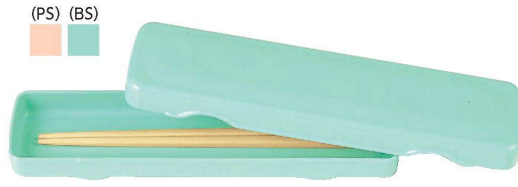

パンフレット番号	問合せ先	電話番号
20647-304	株式会社クイックパック	0564-59-3525

パブリック箸 強化 R-PEN 樹脂製

- POINT**
- 学校等で使用されているE-エポカルをリサイクルした原料を使用して、パブリック箸を作りました。
 - 先が太いLOG TYPE。先端はシボ加工を施し、食材をすべりにくくしました。

- 八角**
- ブラック (BK) ●ライトブルー (LBL) ●レモンイエロー (LY)
 - ライトサーモン (LS) ●アイボリー (IV)

⊗リサイクル原料を使用しておりますので、強度・耐久性が若干劣ります。

はし箱 ポリプロピレン製

- ピンク (PS) ●ブルー (BS)

BX-1 はし箱(仕切りあり) 225 × 57 × 25 ¥570

BX-2 はし箱(仕切りなし) 227 × 61 × 25 ¥570

チリレンゲ メラミン製

- ホワイト (W) ●黒内朱 (KUS)

M-590 チリレンゲ
171 × 43 ¥210(W) ¥410(KUS)