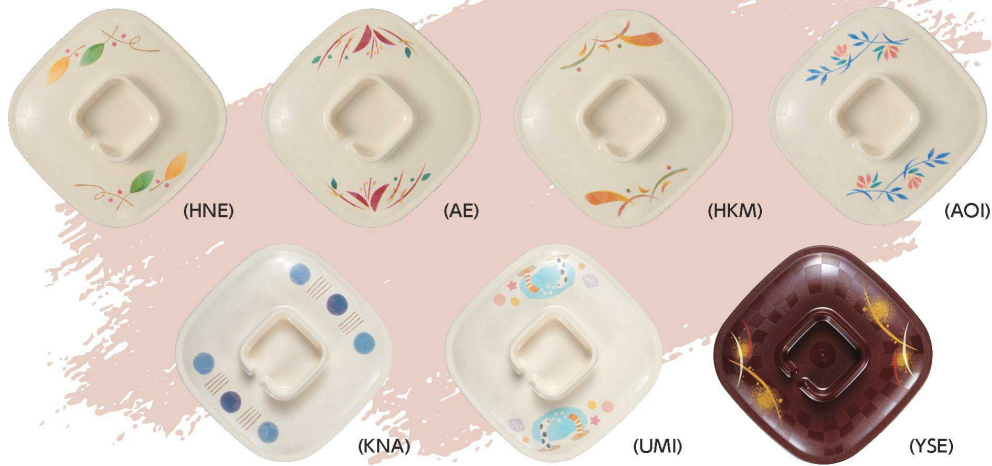

パンフレット番号	問合せ先	電話番号
20647-63	株式会社クイックパック	0564-59-3525

- 葉音 (HNE) ●アイボリー (IV) ●デイズ (DIY) ●ステッチ (STC) ●奏 (KNA) ●うみのなかまたち (UMI)
- 蹄線 (YSE) ●溜 (T) ●メロンオレンジ (MO) ●アンバー (AN) ●刷毛目 (HKM) ●葵 (AOI)
- ライムイエロー (LMY)

[絵柄見本]

リヒートウェア
対応 スチーム再加熱
対応 熱風再加熱

角鉢

容量：285ml

U-41W	角小鉢蓋	107 × 107 × 25	¥1,600
U-40	角小鉢	105 × 105 × 45 ・ 285ml セット / 107 × 107 × 64	¥1,550 ¥3,150

ホテルパン	11個
シートパン	15個

U-41W	角小鉢蓋	107 × 107 × 25	¥1,240
U-40	角小鉢	105 × 105 × 45 ・ 285ml セット / 107 × 107 × 64	¥1,550 ¥2,790