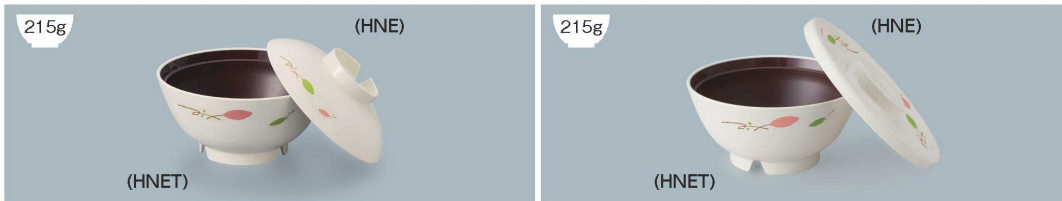

内面濃色タイプ

ご飯の視認性が高く、
白く美しく見える内面カラー

●内溜 ●内朱 (※赤絵のみ)

1 飯丼

容量：745ml

ONPF-13 飯丼蓋	141 × 40	¥710
ONPB-13 飯丼	151 × 76 ・ 745ml	¥1,690
	セット / 151 × 107	¥2,400

2 飯碗

容量：600ml

ONPF-119 飯碗蓋	128 × 36	¥680
ONPB-19N 飯碗	142 × 69 ・ 600ml	¥1,570
	セット / 142 × 96	¥2,250

ONPF-190 飯碗蓋	149 × 15	¥740
ONPB-19N 飯碗	142 × 69 ・ 600ml	¥1,570
	セット / 149 × 77	¥2,310

3 飯碗

容量：535ml

ONPF-119 飯碗蓋	128 × 36	¥680
ONPB-11 飯碗	138 × 67 ・ 535ml	¥1,490
	セット / 138 × 94	¥2,170