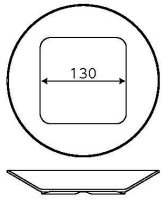

パンフレット番号	問合せ先	電話番号
20648-139	株式会社クイックパック	0564-59-3525

MASS MAIN | daiwa utsuwa collection

効率UP

スタッキング性よし

SJ-82-W

23cm マスメインプレート 白
 230×40H **A・B**
 1,460円
 DP-40 DP-31 F-30
 盛付例▶ P39

SJ-82-BK

23cm マスメインプレート 黒
 230×40H **A・B**
 1,460円
 DP-40 DP-31 F-30

SJ-82-RB

23cm マスメインプレート
 内朱外黒
 230×40H **A・B**
 1,460円
 DP-40 DP-31 F-30

SJ-80-W

16cm マスメイン主菜皿 白
 160×36H・330ml **A・B**
 1,020円
 F-16
 盛付例▶ P31

SJ-80-RO

16cm マスメイン主菜皿 ロンド
 160×36H・330ml **A・B**
 1,280円
 F-16
 盛付例▶ P39