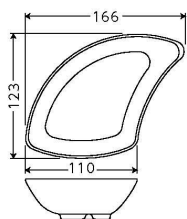

SS-28-W

ウインドロップ 白
190×100×27H・170ml **A・B**
1,120円

SS-28-BK

ウインドロップ 黒
190×100×27H・170ml **A・B**
1,120円

Point

アソートパターン

- ・個性的で遊び心のあるフォルム
- ・単品でもアソート(組み合わせ)でも幅広い用途で使える

効率UP

盛り付け面の境目がないので
少量から多量まで盛り付けやすい

ウインドボール WIND BOWL

個性的なフォルムのマルチなボール。
単品ではもちろん、組み合わせることで用途が広がります。

SS-29-W

ウインドボール 白
123×110×40H・250ml **A・B**
980円

SS-29-BK

ウインドボール 黒
123×110×40H・250ml **A・B**
980円

効率UP

盛り付け面の境目がないので少量から
多量まで盛り付けやすい

ソーサー対応食器

ソーサー食器と組み合わせることにより
メインプレートとしてご使用いただけます。

RD-2-L

ディナー皿・小 リーフ
φ254×22H **A・B**
1,730円

BY-751-W

デリプレート 白
240×266×35H **A・B**
2,090円
DP-26

アイテム別
ラインナップ