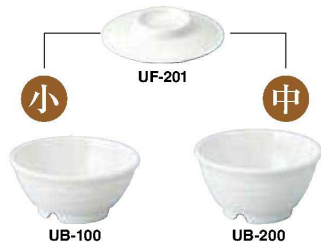

YH-261-HE
あいくち蓋 花笑み
φ110×25H
710円

YH-100-SOSK
高台多用碗・中
染三彩内空色
φ131×75H・450ml **A・B**
1,880円 組高さ98H

UF-201-SO
飯碗(蓋) 染三彩
φ134×27H
800円

YH-100-YTWY
高台多用碗・中
山吹十草内パールイエロー
φ131×75H・450ml **A・B**
1,880円 組高さ98H

UF-201-YT
飯碗(蓋) 山吹十草
φ134×27H
800円

効率UP

両面コーティング食器

食器内外面をコーティング層で包み込むことにより、食品の汚れがつきにくく、洗浄性もアップし、美しさが長続きます

小と中で蓋が兼用できます

UB-100-IG
優飯碗・小(身) 市松グリーン
φ132×60H・420ml **A・B**
1,680円 組高さ83H

UB-200-IG
優飯碗・中(身) 市松グリーン
φ132×70H・500ml **A・B**
1,750円 組高さ93H