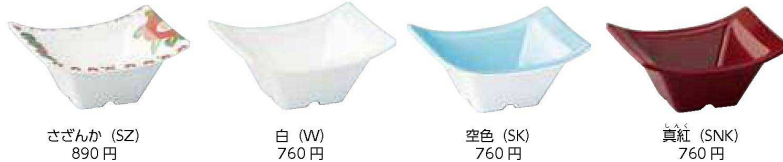

パンフレット番号	問合せ先	電話番号
20648-191	株式会社クイックパック	0564-59-3525

小鉢

彩りのある食卓

4種の個性的なカタチの小鉢が仲間入り。
コーディネートアクセントとして食卓に彩りをプラスします。

① 製品の特性上、色の濃淡が異なります。

アイテム別
ラインナップ

主要品目
サステナブル
シンプルモダン

洋食彩

トレイ・お盆

弁当箱

KD-306

リーフ小鉢
114×95×45H・90ml **A・B**
盛付例▶P26

白 (W)
740円

空色 (SK)
740円

真紅 (SNK)
740円

KD-307

ワープスクエア小鉢
108×90×48H・100ml **A・B**
盛付例▶P26

さざんか (SZ)
890円

白 (W)
760円

空色 (SK)
760円

真紅 (SNK)
760円

KD-309

花型小鉢
94×89×45H・160ml **A・B**

おぼろ (OB)
850円

白 (W)
740円

空色 (SK)
740円

パールピンク (WP)
740円

パールイエロー (WY)
740円

KD-308

天開12角小鉢
φ98×50H・170ml **A・B**
RFK-9-W 520円
盛付例▶P46,P48

小染ちらし (COT)
1,230円

はなつなぎ (HT)
1,230円