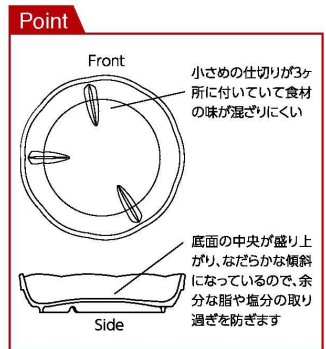

YH-600-SI
深型角皿 七宝
192×124×27H **A・B**
1,560円
F-20

効率UP
スタッキング可能