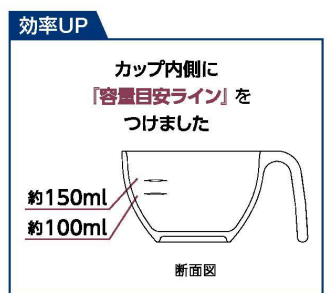

MC-50-SI
主菜深皿 七宝
φ159×40H・440ml **A・B**
1,210円
F-16

HS-1603-SI
仕切り付主菜皿 七宝
φ158×36H・370ml **A・B**
1,460円
F-16

YH-600-SI
深型角皿 七宝
192×124×27H **A・B**
1,560円
F-20

YH-510-SI
煮物碗(身) 七宝
φ144×59H・320ml **A・B**
1,270円
組高さ85H
盛付例▶ P54

YH-511-SI
煮物碗(蓋) 七宝
φ117×36H
940円

YD-37-SI
12角小鉢・小 七宝
φ110×45H・260ml
990円
F-5
盛付例▶ P54

KD-201-SI
丸小鉢 七宝
φ118×40H・200ml **A・B**
890円
F-5

SS-24-SI
10cm スクエア小鉢 七宝
94×94×38H・150ml **A・B**
840円
盛付例▶ P54

DY-109-SI
小皿 七宝
φ104×16H
620円
盛付例▶ P50

ZDN-9-SI
両面湯呑 七宝
φ95×55H・200ml **A・B**
1,090円

効率UP
スタッキング可能

HS-500-SI
スムースマグカップ 七宝
φ97×127×62H・280ml **A・B**
1,930円
MF-93-BK 580円

A・B A B オートレジシステムでタグの添付可能な器の説明はP2です。 **DP-00** **F-00** 血枠・フードカバーは P288～P290をご覧ください。