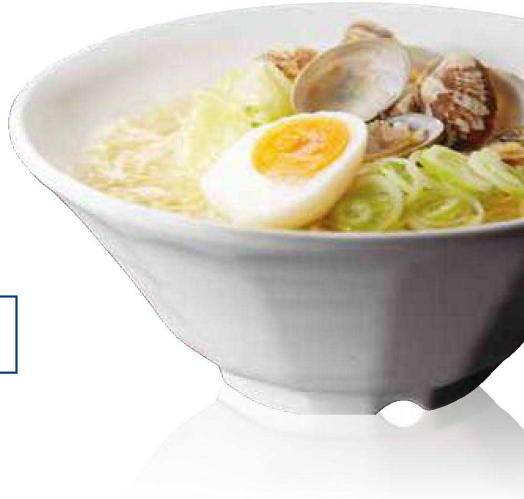

# KIWAMI鉢 キワミばち

大胆な「かんな削り」の風合い。  
鈍い光沢が、重厚さと高級感を醸し出す、  
こだわりの多用鉢です。

**Point**

大胆なかんな削りの風合い

**効率UP**

汚れが付きにくく  
傷が目立ちにくいベルマツ加工

アイテム別  
ラインナップ

主要品目

サステナブル

シンプルモダン

洋食彩

和食彩

中華食彩

ビュッフェ

こども食器

強化磁器