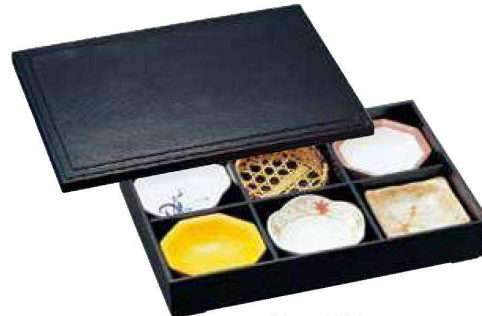

8号松花堂
260×260×66H(セット)
3,800円
材質:ABS

(中子別売) ▶ P232~P233

12号松花堂 (五ッ仕切付)

(中子別売) ▶ P232~P233

ND-12000-5

12号松花堂
382×263×66H(セット)
5,900円
材質:ABS

12号松花堂 (六ッ仕切付)

(中子別売) ▶ P232~P233

ND-12000-6

12号松花堂
382×263×66H(セット)
6,200円
材質:ABS

アイテム別
ラインナップ

主要品目

サステナブル

シンプルモダン

洋食彩

和食彩