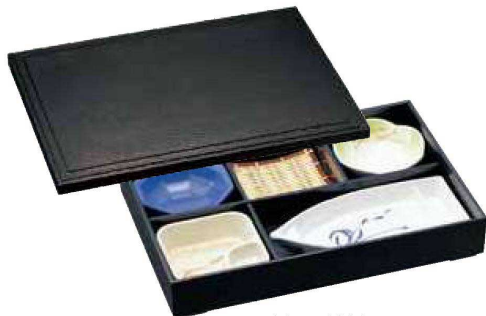

8.5寸ハーフスタック松花堂

効率UP

- ・コンパクト収納
- ・スタッキング性抜群

ND-1076 身 3,500円

ND-1075 蓋 2,900円

8.5寸ハーフスタック松花堂 白木全面塗
261×142×59H(セット)
材質:身・蓋=耐熱ABS

8号松花堂 (十字仕切付)

ND-8000-4

8号松花堂
260×260×66H(セット)
3,800円
材質:ABS

(中子別売) ▶ P232~P233

12号松花堂 (五ッ仕切付)

(中子別売) ▶ P232~P233

ND-12000-5

12号松花堂
382×263×66H(セット)
5,900円
材質:ABS

12号松花堂 (六ッ仕切付)

(中子別売) ▶ P232~P233

ND-12000-6

12号松花堂
382×263×66H(セット)
6,200円
材質:ABS

アイテム別
ラインナップ

主要品目

サステナブル

シンプルモダン

洋食彩

和食彩