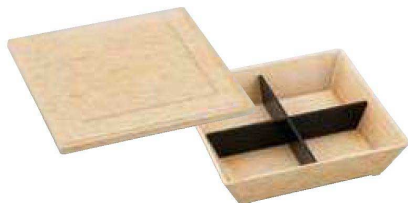

DW-3000 身 1,950 円
DW-3001 蓋 1,570 円
DW-3002-R 中仕切 朱 700 円

ハーフ松花堂
 210×129×59H(セット)
 材質:身・蓋=耐熱ABS/中仕切=ABS

7.5寸スタック松花堂

Point

温冷配膳車対応サイズ

効率UP

- ・コンパクト収納
- ・スタッキング性抜群

(中子別売) ▶ P235

DW-3075-T 身 2,640 円
DW-3076-T 蓋 1,720 円
DW-3077-BK 十字仕切 黒 530 円

7.5寸スタック松花堂 溜
 224×224×56H(セット)
 材質:身・蓋=耐熱ABS/十字仕切=ABS

DW-3075-KR 身 2,640 円
DW-3076-KR 蓋 1,720 円
DW-3077-BK 十字仕切 黒 530 円

7.5寸スタック松花堂 柿朱
 224×224×56H(セット)
 材質:身・蓋=耐熱ABS/十字仕切=ABS

ND-1036 身 4,100 円
ND-1035 蓋 3,100 円
DW-3077-BK 十字仕切 黒 530 円

7.5寸スタック松花堂 白木全面塗
 224×224×56H(セット)
 材質:身・蓋=耐熱ABS/十字仕切=ABS

SS-30-W
 Sプレート 7.5寸スタック松花堂中仕切 白
 202×202×36H **A・B**
 1,780円
 材質:メラミン

効率UP

両方向スタッキングOK