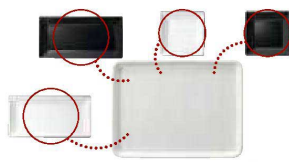

## Point

カフェサイズのトレーに  
ぴったりフィット

組み合わせ自由自在。

単品プレートとしても  
OK

リムにさりげないレリーフ入り。  
シンプルモダンなプレート  
としてお使いいただけます。

アラカルトメニューにぴったり

好みのプレートをトレーに  
取ってオリジナルセットに。

choice!

コンパクトサイズ

- ヘルシーメニュー
- カフェメニュー
- モーニングメニュー
- お子様メニュー 最適!

小さなテーブルにもぴったり  
おさまるサイズ。(省スペース)

メニュー

## ピットプレート

**SS-50-W**

10cm スクエア皿 白  
98×98×24H **A・B**  
670円

**SS-50-BK**

10cm スクエア皿 黒  
98×98×24H **A・B**  
670円

**SS-51-W**

20cm 長角皿 白  
196×98×24H **A**  
1,110円  
盛付例▶ P31

**SS-51-BK**