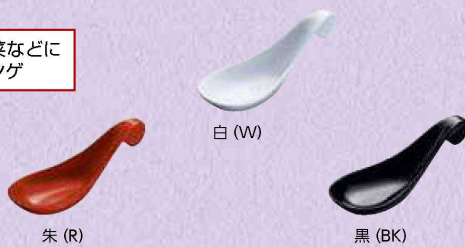

パンフレット番号	問合せ先	電話番号
20648-303	株式会社クイックパック	0564-59-3525

Point

女性や高齢者にも
使いやすいスリム形状
浅型なので食材が残らず
食べやすい

MR-10

スリムスプーン
197×33
180円

白 (W) 朱 (R) 黒 (BK)

Point

スプーンの丸みが
器に沿って具材を
しっかりすくえる

MR-12

まるレンゲ
180×45
180円

白 (W) 朱 (R) 黒 (BK)

57-4-IV
チリレンゲ アイボリー
147×42
180円

57-1-W
レンゲ 白
148×46
150円

57-1-G
レンゲ 青磁
148×46
150円

CD-21-W
レンゲ・大 白
188×59
660円

MR-1
フックレンゲ 白
165×45
170円

Point

オードブルや前菜などに
最適なひと口レンゲ

MR-13

立ちレンゲ
120×48×42H
180円
盛付例▶ P44

白 (W) 朱 (R) 黒 (BK)

NI-100

田舎杓子
204×46
1,210円
材質:耐熱ABS

黒内朱 (RB) 白木風 (W)