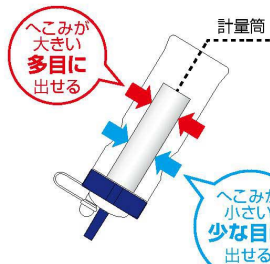

### 使用方法

- ・口を下に向け、出したい容量の丸い部分を中筒にあたるまで押しします。
  - ・これによりへこみ具合がいつも一定になり、計量できる仕組みになっています。
- ※計量筒は、取り外して洗えます。

※1 押し加減により出る量が多少異なることがあります。  
※2 粘度の高いものや固形物が入っているものは使えないことがあります。

約  
600  
CC  
サイズ  
約  
10・25・30  
CC  
ひと押し

### ME-600S

さじかげんL  
φ80×240H・600ml  
980円

しょうゆ   酢   酒  
みりん   シロップ   タレ ※2

材質：本体・フタ・調整パイプ=ポリエチレン/  
キャップ・計量筒=ポリプロピレン

テーブルグッズ  
カップ・カトラリー

約  
360  
CC  
サイズ  
約  
10・15  
CC  
ひと押し

ブルー (B)    レッド (R)    ホワイト (W)