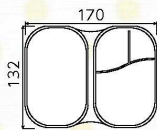

SY-5

SY-5

ツイン幼稚園弁当容器
179×140×46H
890円
コンテナ入数:No.10-1(14)
No.20-1(14)
No.30-1(21)
No.90(14)

蓋:SY-5
カラー:イエロー
柄:ラビットプー

Point

真ん中に仕切りがあるので
温度が伝わりにくくなっています

カラー:イエロー

弁当旬彩

中仕切使用幼稚園弁当容器

SR-2-Y

SR-2

カラー:白ニューハク
柄:ピクニック ◆

蓋:SR-2
カラー:白ニューハク
柄:サッカー ◆

カラー:イエロー

SR-2-Y

中仕切使用幼稚園弁当容器
172×147×44H
730円
コンテナ入数:No.10-1(16)
No.20-1(16)
No.30-1(24)
No.90(16)

Y-1-1

中仕切
161×136×30H
入数:3,000