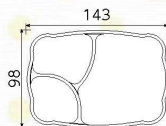

カエル幼稚園弁当容器
175×165×52H
890円
コンテナ入数:No.30-1(12)
No.90(12)

蓋:SY-6
カラー:ニューハク
柄:カエル

Point

蓋がドーム状なのでパンなどもつぶれずに入ります

カラー:ブルー

カラー:イエロー

ピヨピヨ幼稚園弁当容器

SY-4

SY-4

ピヨピヨ幼稚園弁当容器
151×106×45H
660円
コンテナ入数:No.10-1(24)
No.20-1(20)
No.30-1(30)
No.90(24)

蓋:SY-4
カラー:ピンク
柄:ひよこ

蓋:SY-4
カラー:ニューハク
柄:ひよこ

カラー:ピンク

カラー:パステルグリーン

幼稚園

ツイン幼稚園弁当容器

Y-1-1

中仕切
161×136×30H
入数:3,000