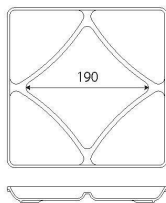

パンフレット番号	問合せ先	電話番号
20648-63	株式会社クイックパック	0564-59-3525

新商品

Now Item
04

長角皿

本格和陶器調の風合い。
副菜や取皿に最適です。

Point

細かい凹凸の
表面加工により
陶器の風合いを
表現

NEW
MD-119-KH

長角皿 コヒキ
180×130×30H A・B
1,100円
盛付例▶P33

NEW
MD-119-TB

長角皿 内溜外黒
180×130×30H A・B
1,100円

NEW
MD-119-BK

長角皿 黒
180×130×30H A・B
1,100円

Now Item
05

ダイヤ仕切りプレート

ワンピースメニューや
ビュッフェの取皿として
多用途に使えます。

Point

大きめの仕切りで
盛り付けやすい

NEW
RD-25-W

ダイヤ仕切りプレート 白
253×253×25H A・B
2,400円