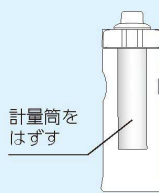

計量の手間が省けて時短

片手でワンプッシュするだけで簡単に定量が出せるので作業効率アップ。計量スプーン等の洗い物が減るのも嬉しいポイントです。

味のバラつき防止・コスト削減に

誰でも定量が出せるので味のバラつきを防ぎます。出し過ぎ防止にもなりコスト削減につながります。

計量筒をはずせばマヨネーズやケチャップも使えます

※計量はできません

- しょうゆ 酢 酒
- みりん シロップ タレ *2

NEW
ME-400SW

さじかげんシャワー
φ62×179H・360ml
750円

材質:本体・フタ=ポリエチレン/
キャップ・計量筒=ポリプロピレン

約
360
CC
サイズ

約
10.15
CC
ひと押し

ホワイト (W)

ブラック (BK)

ライムグリーン (LG)

*2 粘度の高いものや固形物が入っているものは使えないことがあります。