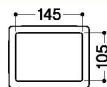

UD・PPカバー

弁当箱

強化磁器

大型食器・取り皿

テーブルグッズ

キッズ&スクール

トレー

D186KSY 長角深皿 鹿の子 T AB
174×134×29 ¥1,360
☎PP119 ¥480 (P256) 組高66

D186IWC 長角深皿 白C T AB
174×134×29 ¥1,020
☎PP119 ¥480 (P256) 組高66

D69SJ なで角小皿 舞桜 T AB
151×116×20 ¥1,020
☎PP115 ¥450 (P256) 組高56

D73SJ 正角小皿 線流れ T A
115×115×20 ¥790
☎PP111 ¥330 (P256) 組高52

D123IWC 正角小皿 白C T AB 受
95×95×21 ¥640

とうきい
D123Ts 正角小皿 桃彩C T AB 受
95×95×21 ¥640

D123TBC 正角小皿 溜黒C T AB 受
95×95×21 ¥640

Point

中合にも使える
贅沢な質感の角皿(D123)
繊細な布目に不均一な表面処理
を加えた贅沢な作りです。
F35スタックボックス小(P261)
の中合にも使えます。