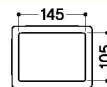

UD・PPカバー

弁当箱

強化磁器

大型食器・取り皿

テーブルグッズ

キッズ&スクール

トレー

D186KSY 長角深皿 鹿の子 T AB
174×134×29 ¥1,360
☎PP119 ¥480 (P256) 組高66

D186IWC 長角深皿 白C T AB
174×134×29 ¥1,020
☎PP119 ¥480 (P256) 組高66

D69SJ なで角小皿 舞桜 T AB
151×116×20 ¥1,020
☎PP115 ¥450 (P256) 組高56

D73SJ 正角小皿 線流れ T A
115×115×20 ¥790
☎PP111 ¥330 (P256) 組高52

D123IWC 正角小皿 白C T AB 受
95×95×21 ¥640

とうきい
D123Ts 正角小皿 桃彩C T AB 受
95×95×21 ¥640

D123TBC 正角小皿 溜黒C T AB 受
95×95×21 ¥640

Point

中合にも使える
贅沢な質感の角皿(D123)
繊細な布目に不均一な表面処理
を加えた贅沢な作りです。
F35スタックボックス小(P261)
の中合にも使えます。