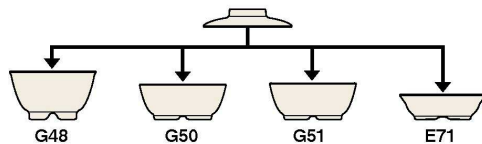

パンフレット番号	問合せ先	電話番号
20649-108	株式会社クイックパック	0564-59-3525

小鉢

和風

G48SJ 深小鉢 組高90 **TAB**
身B 蘭 112×64(320ml) ¥950
蓋C あじろ 114×30 ¥760 **優**
●PP011 ¥270 (P254) 組高78

G50SJ 十角浅小鉢 組高72
身B とんぼ 112×109×46(260ml) ¥960
蓋C あじろ 114×30 ¥760 **優**
●PP011 ¥270 (P254) 組高60

G51SJ 面取丸小鉢 組高73 **TAB**
身B 花十草 111×48(265ml) ¥960
蓋C あじろ 114×30 ¥760 **優**
●PP011 ¥270 (P254) 組高62

E71SJ 深小皿 組高58
身B 嵯峨野 114×33(180ml) ¥830
蓋C あじろ 114×30 ¥760 **優**
●PP011 ¥270 (P254) 組高47

Point

蓋を共用できます

収納場所もとらず、食器の
コストダウンにもなります。

G62SJ 八角丸小鉢 小 ^{まこうち}黄交趾 **TAB**
97×95×54(240ml) ¥1,150
●PP010 ¥260 (P254) 組高67

G19HTS 丸深小鉢 刷毛ちらし **TAB**
103×49(210ml) ¥870
●PP010 ¥260 (P254) 組高63

G19HTO 丸深小鉢 花十草 **TAB**
103×49(210ml) ¥870
●PP010 ¥260 (P254) 組高63

G71SJ 三角小鉢 大
花赤絵 **TAB** **優**
115×112×48(230ml) ¥900

G72SJ 三角小鉢 小
花赤絵 **TAB** **優**
103×101×46(170ml) ¥830

G10SJ 丸小鉢 万暦 **TAB**
117×41(240ml) ¥850
●PP012 ¥280 (P254) 組高56

H8SJ 丸小鉢 小 唐草
103×40(180ml) ¥760
●PP010 ¥260 (P254) 組高54