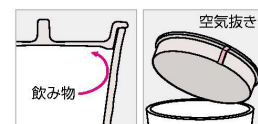

C19MMN ユニカップ目盛付 丸波 組高104
身 B 111×81×83(250ml) ¥1,120
重量(約115g)
蓋 C 83×26 ¥480
重量(約43g)

Point

目盛りをつけた
(C19MYB・C19MMN)

容量の目安となる目盛りを
つけました。(誤差約±10ml)

C19MH ユニカップ まどり花
111×81×83(250ml) ¥1,100
重量(約110g)

C19CKO ユニカップ コモンコバナ 組高104
身 B 111×81×83(250ml) ¥1,100
重量(約110g)
蓋 C 83×26 ¥480
重量(約43g)

C19AC ユニカップ アクア 組高104
身 B 111×81×83(250ml) ¥1,100
重量(約110g)
蓋 C 83×26 ¥480
重量(約43g)

目盛付

C41TWI 長湯呑 小 粒高麗C 組高80
78×75(200ml) ¥670

C41GN 長湯呑 小 グリーンC 組高80
78×75(200ml) ¥670

C80BKC 8cm用湯呑蓋 黒C
80×16 ¥380
対応製品の型番 C41・CP3・S43・S45

Point

目盛りを
つけました(C41)

容量の目安となる
目盛りをつけました。
(誤差約±10ml)

蓋にも様々な工夫が(C80)

蓋の形状に工夫、飲み物が吹き
こぼれにくい設計です。また、空気
抜きを設け、中身が冷ても蓋が
さっと外せます。

シンプルモダン

和風

洋風