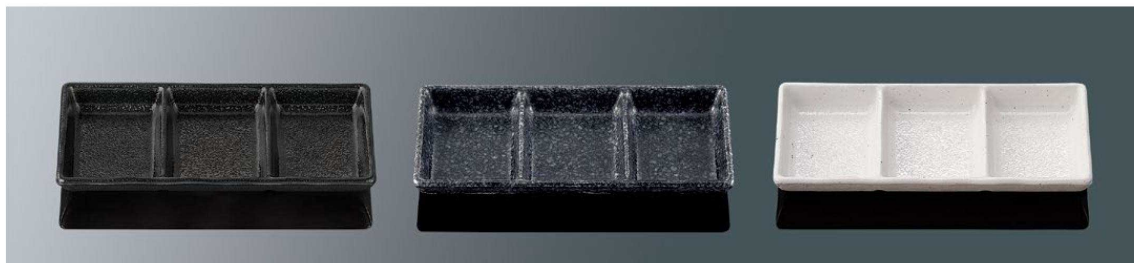

パンフレット番号	問合せ先	電話番号
20649-127	株式会社クイックパック	0564-59-3525

Point

安定したスタッキング性
(D263・D262)
作業性、収納性に優れています。

シンプルモダン
和風
洋風
中華
病院・高齢者
UD・PPカバ
弁当箱
強化化磁器
大型食器・取り皿
テーブルグッズ
キッズ&スクール
トレー

D263B 三品皿 黒 **TAB**
195×85×24 ¥870

D263ISM 三品皿 石目 **TAB**
195×85×24 ¥930

D263KOH 三品皿 粉引 **TAB**
195×85×24 ¥930

D262B 二品皿 黒 **TAB**
133×86×23 ¥680

D262ISM 二品皿 石目 **TAB**
133×86×23 ¥720

D262KOH 二品皿 粉引 **TAB**
133×86×23 ¥720

D137B 33cm平皿 黒 **TAB**
330×34 ¥2,500

D139B 27cm平皿 黒 **TAB**
270×30 ¥1,860