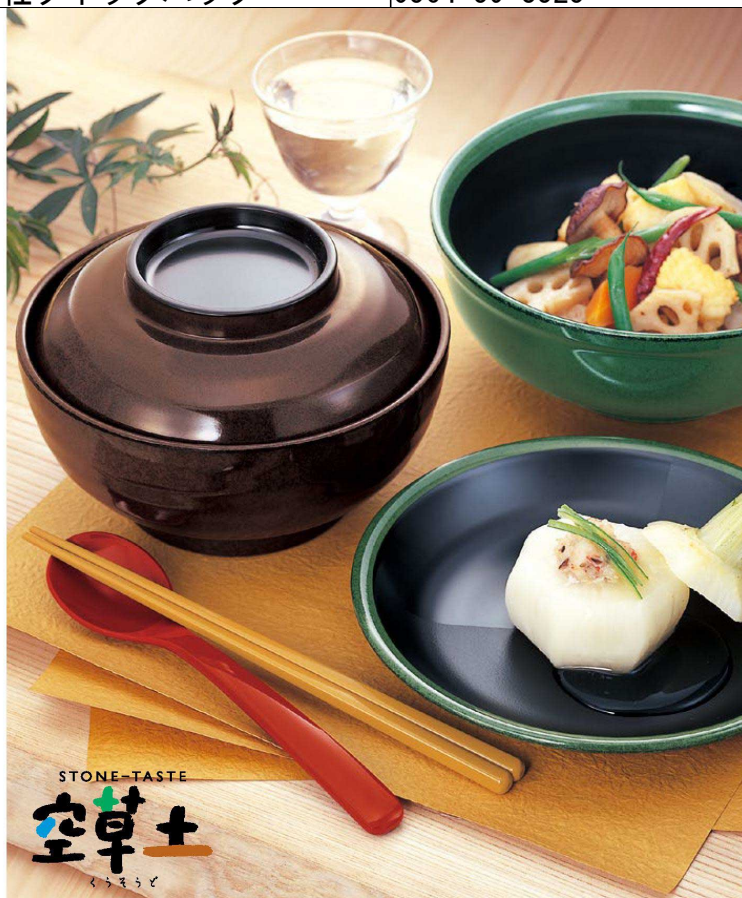

# 空草土 くうそうど

空の青、草の緑、土の茶色  
石風素地が織りなす自然の色。

おおらかな色合いと、どっしりとした質感を感じさせてくれる、ストーンテイスト“空草土”シリーズ。古風で懐かしい表情の中に、洒落た現代感覚が巧みに調和しています。使う場所やメニューを選ばず、幅広くお使いいただけます。

和風

### Point

本格的な土物の質感

内側に微細なシボ加工を施し、マットな感覚を与えました。どっしりとした土物の味わいをお楽しみください。

●使用製品 / 16cm丸和皿 (D196GNB)・多用丼大 (A61BNB)・麵鉢小 (A40GNB)・21cmPET箸 (H51KA)・スプーン (L9R)

A30BNB 麵鉢 大 ブラウン/黒 **1AB**  
200×79(1.4L) ¥2,140

A30GNB 麵鉢 大 グリーン/黒 **1AB**  
200×79(1.4L) ¥2,140