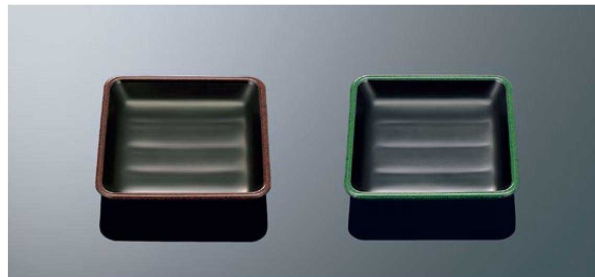

弁当箱

強化磁器

大型食器・取り皿
テーブルグッズ
キッズ&スクール

トレイ

D199BNB 19.5cm 多用皿 ブラウン/黒 **TAB**
197×42 (670ml) ¥1,800

D199GNB 19.5cm 多用皿 グリーン/黒 **TAB**
197×42 (670ml) ¥1,800

D196GNB 16cm 丸和皿 グリーン/黒 **TAB**
165×29 (300ml) ¥1,280
●PP016 ¥440 (P255) 組高64

D91BNB 小角皿 ブラウン/黒 **TAB**
113×113×23 ¥870
●PP111 ¥330 (P256) 組高55

D91GNB 小角皿 グリーン/黒 **TAB**
113×113×23 ¥870
●PP111 ¥330 (P256) 組高55

C29BNB 厚口湯呑 ブラウン/黒 **優**
88×62 (200ml) ¥760
●PP009 ¥260 (P253) 組高76

C29GNB 厚口湯呑 グリーン/黒
88×62 (200ml) ¥760
●PP009 ¥260 (P253) 組高76