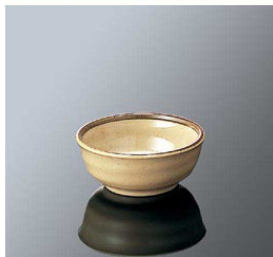

A26HG 井小
143×67(530ml) ¥1,050

A21HG 飯茶碗 ■AB
123×61(320ml) ¥730
●PP012 ¥280(P254) 組高76
※IWのみ

G37HG 角小鉢 小 ■A
87×87×49(185ml) ¥800

G43HG 丸ちよこ ■AB ■
81×33(90ml) ¥530
●PP008 ¥230(P253) 組高48

H14HG 天つゆ入れ ■
123×113×39(200ml) ¥740