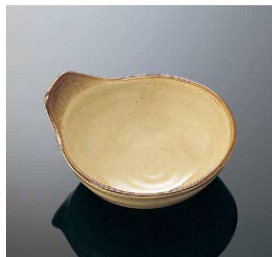

A26HG 井小
143×67(530ml) ¥1,050

A21HG 飯茶碗 ■AB
123×61(320ml) ¥730
●PP012 ¥280(P254) 組高76
※IWのみ

G37HG 角小鉢 小 ■A
87×87×49(185ml) ¥800

G43HG 丸ちよこ ■AB ■
81×33(90ml) ¥530
●PP008 ¥230(P253) 組高48

H14HG 天つゆ入れ ■
123×113×39(200ml) ¥740

L3HG チリレンゲ
142mm/ヘッド:幅42×長さ67(19g) ¥220

D70HG 和皿大 ■AB ■
192×34 ¥1,120
●PP019 ¥470(P255) 組高70

D75HG 丸新香皿 小 ■AB
100×22 ¥480

C22HG 羽反湯呑
97×54(175ml) ¥600

C24HG 羽反長湯呑
83×78(250ml) ¥800
※P304のC85が蓋として使えます。
●PP008 ¥230(P253) 組高93