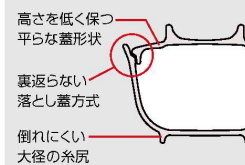

B19TMB 段付小吸物椀 溜内黒
組高98 (組容量230ml) **■**AB
身 B 102×69 (320ml) ¥ 710
蓋 C 94×38 ¥ 520

熱風 熱風式再加熱カートに使用します。

B115TMB 羽反吸物椀 溜内黒
組高76 (組容量200ml) **■**AB
身 B 106×63 (300ml) ¥ 670
蓋 C 94×26 ¥ 470

B116TMB 羽反吸物椀 小 溜内黒
組高72 (組容量160ml) **■**AB
身 B 98×59 (250ml) ¥ 630
蓋 C 88×26 ¥ 460

B117TMB 羽反吸物椀 特小 溜内黒
組高68 (組容量130ml) **■**AB
身 B 92×56 (200ml) ¥ 580
蓋 C 82×25 ¥ 420

Point

蓋と糸尻に工夫
(B115・B116・B117)

B115TMR 羽反吸物椀 溜内朱
組高76 (組容量200ml) **■**AB
身 B 106×63 (300ml) ¥ 720
蓋 C 94×26 ¥ 500

B116TMR 羽反吸物椀 小 溜内朱
組高72 (組容量160ml) **■**AB
身 B 98×59 (250ml) ¥ 670
蓋 C 88×26 ¥ 490