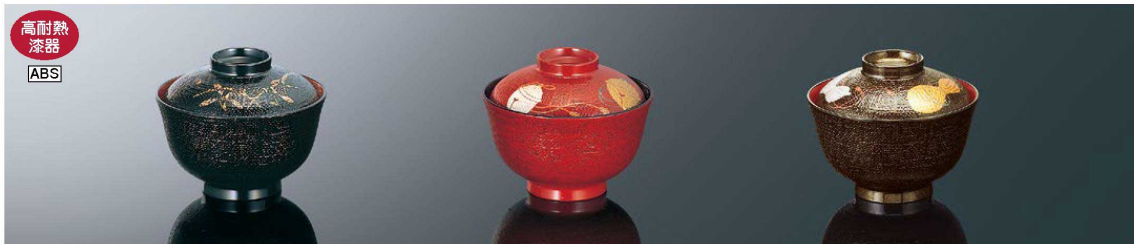

パンフレット番号	問合せ先	電話番号
20649-151	株式会社クイックパック	0564-59-3525

漆器

優雅な伝統美が息吹く
艶やかなる美の逸品。

しっとりとした光沢。手ごたえのある質感。
漆器の優雅な趣を保ちながらも、割れにくく、歪まない、安定した品質が自慢の使いやすい食器です。「目で食べる」とも言われる日本料理の食膳を格調高く彩ってくれます。

高耐熱漆器 耐熱温度120℃の高耐熱漆器ですから、自動洗浄機だけでなく、消毒保管庫にも使えます。

耐熱漆器 耐熱漆器ですから自動洗浄機に使えます。耐熱温度は、85℃ですが、消毒保管庫には使わないでください。

消 消毒保管庫には使えません。

高耐熱漆器
ABS