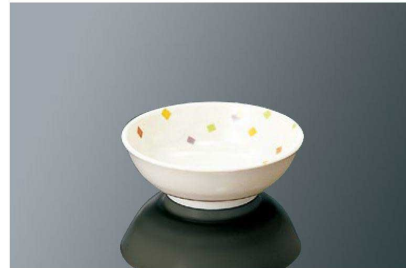

**G25MB 丸小鉢 浅型** **■AB**  
123×42(270ml) ¥740  
☎PP012 ¥280(P254) 組高57  
※IWのみ

**G36MB 角小鉢 大** **■AB**  
104×104×56(320ml) ¥970

**G37MB 角小鉢 小** **■A**  
87×87×49(185ml) ¥800

**G32MB 丸小鉢 中** **■AB**  
104×60(310ml) ¥840