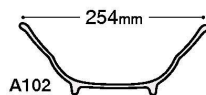

中華

Point

指紋跡が付かない工夫
黒素地の食器でも、気になる
指紋が付きにくいように、表面
に独自の特殊シボ加工を施し
ました。

Point

大盛りラーメンもOKの
特大サイズ(A102)

口径25cmを超える超ビッグサイズ。
底部を絞った段付形状なので、ボリューム
感もさらにアップします。

A102SHK 段付麵鉢 特大 白刷毛目 **■AB** 新製品
254×95 (2.1L) ¥2,900

A102R 段付麵鉢 特大 朱 **■AB** 新製品
254×95 (2.1L) ¥2,300

A102B 段付麵鉢 特大 黒 **■AB** 新製品
254×95 (2.1L) ¥2,300