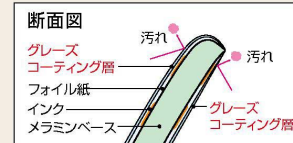

L53KF ラーメン鉢 紅福 **■AB**
197×79(1.2L) ¥1,840

L62AEH 麺丼 深型 赤絵鳳凰DC **■AB**
183×80(1.1L) ¥2,960
●PP018 ¥460(P255) 組高116

L60AEH 麺丼 浅型 赤絵鳳凰DC **■AB**
201×74(1.1L) ¥2,960

DUAL

絵柄がはがれず、汚れが落ちやすいデュアルコーティング採用。

シンプルモダン
和風
洋風
中華
病院・高齢者
UD・PPカバー
弁当箱
強化磁器
大型食器・取り皿
テーブルグッズ
キッズ&スクール
トレー