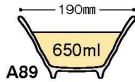

パンフレット番号	問合せ先	電話番号
20649-177	株式会社クイックパック	0564-59-3525

Point

盛り栄えがする切立形状

(内高の7割水量で比較)

A89

L53

少ない量でも盛り栄えがします。提供者だけでなく、減塩を気にされるお客さまにも喜ばれる鉢です。

盛り栄えのするビッグサイズ

(A87)

インパクトのある大口径で、麺料理を迫力満点に演出。社員食堂、学生食堂の大盛りメニューにもびったりです。

A87SHK 切立鉢 大白刷毛目 **■AB**
222×105(1.7L) ¥2,380

A87R 切立鉢 大朱 **■AB**
222×105(1.7L) ¥1,900

A87B 切立鉢 大黒 **■AB**
222×105(1.7L) ¥1,900

A89US 切立鉢 雲彩 **■AB**
190×99(1.2L) ¥2,100
●PP019 ¥470(P255) 組高136