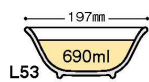

パンフレット番号	問合せ先	電話番号
20649-177	株式会社クイックパック	0564-59-3525

Point

盛り栄えがする切立形状

(内高の7割水量で比較)

A89

L53

少ない量でも盛り栄えがします。提供者だけでなく、減塩を気にされるお客さまにも喜ばれる鉢です。

盛り栄えのするビッグサイズ

(A87)

インパクトのある大口径で、麺料理を迫力満点に演出。社員食堂、学生食堂の大盛りメニューにもびったりです。

A87SHK 切立鉢 大白刷毛目 **■AB**
222×105(1.7L) ¥2,380

A87R 切立鉢 大朱 **■AB**
222×105(1.7L) ¥1,900

A87B 切立鉢 大黒 **■AB**
222×105(1.7L) ¥1,900

A89US 切立鉢 雲彩 **■AB**
190×99(1.2L) ¥2,100
●PP019 ¥470(P255) 組高136