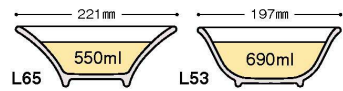

パンフレット番号	問合せ先	電話番号
20649-178	株式会社クイックパック	0564-59-3525

eco

Point

盛り栄えがする逆アール形状
(内高の7割水量で比較)

少ない量でも盛り栄えがします。
提供者だけでなく、減塩を気にされるお客さまにも喜ばれる鉢です。

eco 安全で環境に優しいスマートメラミン®
特許製品 PAT No.5316866

R50 再生率が50%の製品です。

エコマーク認定製品です