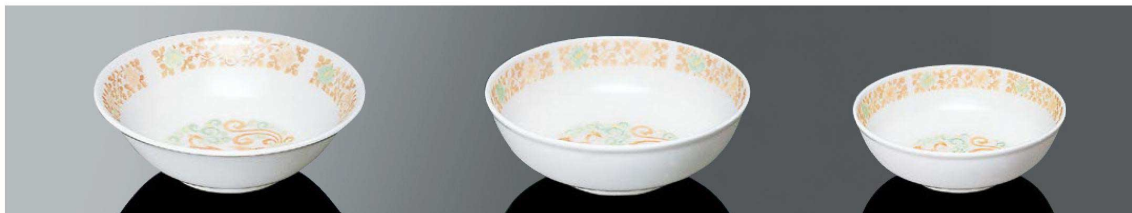

パンフレット番号	問合せ先	電話番号
20649-180	株式会社クイックパック	0564-59-3525

牡丹鳳凰 HO

シックな色調で描く、
鳳凰と牡丹の中国伝説。

長寿と幸福のシンボル「鳳凰」。花の王者「牡丹」。
古代中国の伝説の美を、色彩も淡く、上品に絵で
語った器です。この気品のある色調と柄は、我々
日本人の心にも静かに溶け込んで、ひとときわおいしさを
引き出す、料理の名脇役です。

●使用製品 / 9吋小判皿(L209HO)・浅高台鉢 7寸(L27HO)

中
華

A13HO 麵鉢 TAB
206×67(1.1L) ¥1,820
●PP021 ¥490 (P255) 組高104

A12HO タマブチ丼 6.5寸 TAB 風
200×69(1.3L) ¥1,800

A9HO タマブチ丼 5寸 TAB
158×59(650ml) ¥1,340
●PP116 ¥430 (P254) 組高73

L18HO 深高台鉢 8寸 TAB
240×79(1.6L) ¥2,260

L27HO 浅高台鉢 7寸 TAB
214×58(750ml) ¥1,660

L11HO スープ碗 深型 TAB
114×52(240ml) ¥700
●PP011 ¥270 (P254) 組高66

L30HO 八角皿 TAB
196×185×38 ¥1,320
●PP019 ¥470 (P255) 組高74 ※IWのみ

L209HO 9吋小判皿 TAB
234×170×22 ¥1,400

L31HO 小皿 TAB
100×23 ¥520