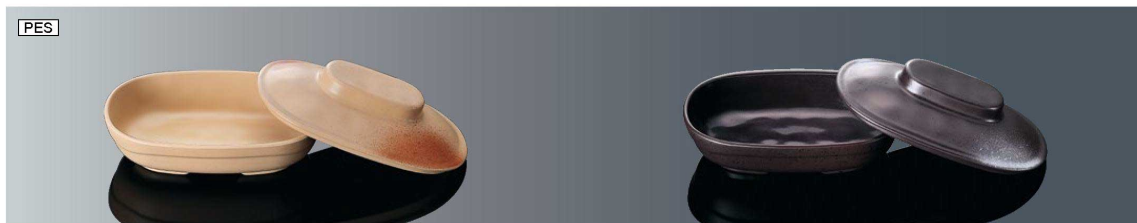

新製品

DS1Yo 小判深皿 イエローオレンジ 組高63
身B 150×120×33(300ml) ¥2,650 PPS
蓋C 152×122×36 ¥1,900 PPS

DS1TES 小判深皿 鉄泉 組高63
身B 150×120×33(300ml) ¥2,350 PPS
蓋C 152×122×36 ¥1,900 PPS

DS10Bi 小判深皿 小身 乳白 組高61 **新製品**
143×98×35(240ml) ¥1,530 PES
DS10CFR 小判深皿 小蓋 フロール **新製品**
145×100×32 ¥1,720 PES

DS10Bi 小判深皿 小身 乳白 組高61 **新製品**
143×98×35(240ml) ¥1,530 PES
DS10CsB 小判深皿 小蓋 ブロック **新製品**
145×100×32 ¥1,720 PES

DS10Bi 小判深皿 小身 乳白 組高61 **新製品**
143×98×35(240ml) ¥1,530 PES
DS10CMB 小判深皿 小蓋 アンバー **新製品**
145×100×32 ¥990 PPC

DS10BBN 小判深皿 小身 ブラウン 組高61 **新製品**
143×98×35(240ml) ¥1,530 PES
DS10CBN 小判深皿 小蓋 ブラウン **新製品**
145×100×32 ¥1,430 PES

DS10BHDS 小判深皿 小身 火だすき 組高61 **新製品**
143×98×35(240ml) ¥3,050 PES
DS10CHDS 小判深皿 小蓋 火だすき **新製品**
145×100×32 ¥2,440 PES