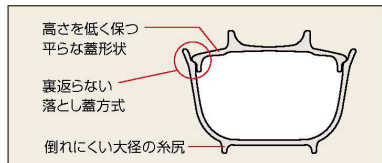

B61NNB 羽反吸物椀 布目内黒DC
組高75(組容量205ml) **11AB**
身 B 106×63(300ml) ¥990 MF
平蓋 HC 94×25 ¥730 MF

B61NNR 羽反吸物椀 布目内朱DC
組高75(組容量205ml) **11AB**
身 B 106×63(300ml) ¥990 MF
平蓋 HC 94×25 ¥730 MF