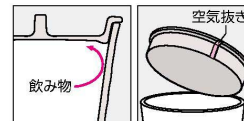

こぼれにくく、外しやすい蓋

蓋の内側形状に工夫、飲み物が
吹きこぼれにくい設計です。空気
抜きを設け、中身が冷めても蓋が
さっと外せます。