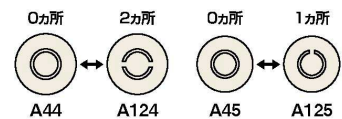

●使用製品/飯碗小(A45HL)・梅型煮物碗大(B37HL)・楕円小鉢(G81HL)・小般物碗(B55SSB)・22.5cmPET蓋(H52GN)

Point

サイズを識別しやすいよう、
絵柄の色づかいを複数に。
サイズによって花や葉の色を変え、近い大きさ同士でも識別しやすくしました。盛り付けや収納時の間違いを減らします。

A124HL 飯茶碗 中

A45HL 飯碗 小

A46HL 飯碗 特小

A44HL 飯碗 中 組高95 **TAB** 白飯:210g
身B 134×70(520ml) ¥1,340 全粥:310g
蓋C120×34 ¥670

A45HL 飯碗 小 組高87 **TAB** 白飯:160g
身B 123×65(400ml) ¥1,180 全粥:240g
蓋C110×32 ¥650

A46HL 飯碗 特小 組高80 **TAB** 白飯:120g
身B 113×60(290ml) ¥1,080 全粥:170g
蓋C100×30 ¥620

A124HL 飯茶碗 中 組高89 **TAB** 白飯:180g
身B 129×67(450ml) ¥1,180 全粥:270g
蓋C119×32 ¥660

A125HL 飯茶碗 小 組高84 **TAB** 白飯:140g
身B 120×63(350ml) ¥1,120 全粥:210g
蓋C110×30 ¥650

Point

持ち手のくぼみで蓋を識別

飯碗の蓋は、品目によって持ち手のくぼみの数を変えています。よく似た大きさでも、区別しやすい工夫です。

※白飯、全粥のグラム数は、目安です。

DUAL 表示はデュアルコーティング製品(身のみ)です。

はるる

223