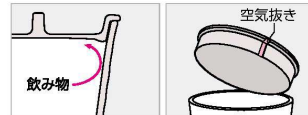

C26STG 長湯呑 組高 81
 82×77 (200ml) ¥1,100
 ●PP008 ¥230 (P253) 組高 91

C85BBC 8.5cm用湯呑蓋
 茶黒 C
 84×16 ¥430
 対応製品の型番
 C6・C24・C26・C34・C40・C42・
 C44・CC11・CC11P・542MF

Point

グラデーションのラインが目安線に(C26)

蓋にも様々な工夫が

蓋の形状に工夫、飲み物が吹きこぼれにくい設計です。また、空気抜きを設け、中身が冷めても蓋がさっと外せます。