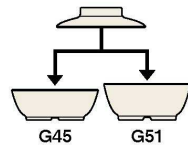

**A46LF 飯碗 特小** 組高80 TAB  
身B 113×60(290ml) ¥1,080  
蓋C 100×30 ¥620  
白飯: 120g  
全粥: 170g

**C23LF 湯呑 大**  
96×61(230ml) ¥860

**B9LF むし碗 小** 組高77 TAB  
身B/WC 81×61(180ml) ¥570  
蓋CLF 89×23 ¥450 ☒  
※B9Bは、内側グレースコーティング製品です。

⚠ 生蒸気があたるご使用は  
製品劣化が早まることに留意ください。

**G45LF 丸小鉢 浅型** 組高65 TAB  
身B 114×40(210ml) ¥820  
蓋C 114×30 ¥730  
●PP011 ¥270(P254) 組高54

**G51LF 面取丸小鉢** 組高73 TAB  
身B 111×48(265ml) ¥930  
蓋C 114×30 ¥730  
●PP011 ¥270(P254) 組高62

### Point

蓋を共用できます  
収納場所もとらず、食器の  
コストダウンにもなります。

※白飯、全粥のグラム数は、目安です。