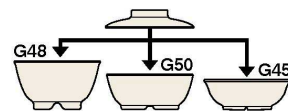

収納場所もとらず、
食器のコストダウンにもなります。