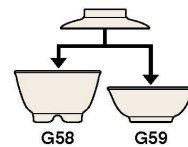

**A43HT 飯碗 大** 組高102 T AB  
 身 B 143×76(640ml) ¥1,200  
 蓋 C 130×35 ¥720  
 白飯: 260g | 全粥: 380g

**A44HT 飯碗 中** 組高95 T AB  
 身 B 134×70(520ml) ¥1,100  
 蓋 C 120×34 ¥680 ※蓋は B31 と兼用  
 白飯: 210g | 全粥: 310g

**A45HT 飯碗 小** 組高87 T AB  
 身 B 123×65(400ml) ¥1,000  
 蓋 C 110×32 ¥660  
 白飯: 160g | 全粥: 240g

**A46HT 飯碗 特小** 組高80 T AB  
 身 B 113×60(290ml) ¥860  
 蓋 C 100×30 ¥640  
 白飯: 120g | 全粥: 170g

**G58HT 深小鉢 小** 組高81 T AB  
 身 B 98×58(220ml) ¥830  
 蓋 C 100×28 ¥650  
 ●PP010 ¥260(P254) 組高71

**G59HT 丸小鉢 小** 組高62 T AB  
 身 B 99×39(150ml) ¥660  
 蓋 C 100×28 ¥650  
 ●PP010 ¥260(P254) 組高53

### Point

蓋を共用できます

収納場所もとらず、  
 食器のコストダウンにもなります。

**G48HT 深小鉢** 組高90 T AB  
 身 B 112×64(320ml) ¥930  
 蓋 C 114×30 ¥730  
 ●PP011 ¥270(P254) 組高78

**G50HT 十角浅小鉢** 組高72  
 身 B 112×109×46(260ml) ¥930  
 蓋 C 114×30 ¥730  
 ●PP011 ¥270(P254) 組高60