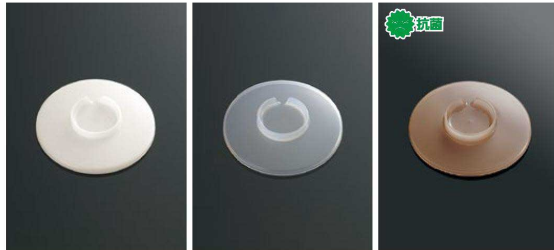

| | | |
|-----------|-------------|--------------|
| パンフレット番号 | 問合せ先 | 電話番号 |
| 20649-254 | 株式会社クイックパック | 0564-59-3525 |

- クリア(CL)・ブラウン(BN)製品は、樹脂の収縮度がやや大きいため、ホホワイト(IW)製品が適合する食器でも、まれに使えない場合があります。
- ・本ページの「対応製品の型番」欄では、★印の製品がクリア(CL)・ブラウン(BN)タイプを使えない(Wのみ)製品です。
- ・各製品ページでは、食器のPPカバー対応マーク「」の後ろに「※IWのみ」と表示しています。
- 対応サイズ内であれば、他の食器にも使えますが、必ず現物でご確認ください。

PP010IW 10cm用丸蓋 109×19 ¥260
 PP010CL 10cm用丸蓋 109×19 ¥260
 PP010BN 10cm用丸蓋 109×19 ¥260

最大径10.3cmの食器に対応

対応製品の型番

B39・B41・C17・C28・D63・E269・G19・G58・G59・G62・G79・G82・G92・G97・G107・G117・G122・G126・G132・G141・G143・G156・G181・GC25・GC32・GO66・GS1・GS8・H8・JT8★・S38・T82