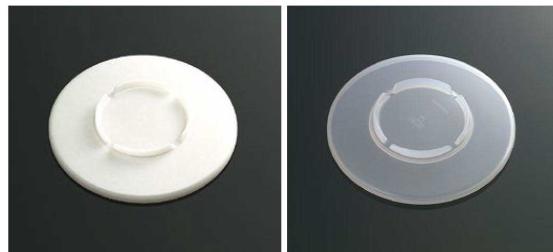

PP013IW 13cm用丸蓋 142×25 ¥300
 PP013CL 13cm用丸蓋 142×25 ¥300

最大径13.7cmの食器に対応

対応製品の型番

A24・A32・A53・A54・A66・A68・A70・A72・A73・A77・A81・A82・A95・A98・A104・A108・A116・A121・A147・A150・AP147・AS147・B1・B30・B31・B35・E132・G111・G128・GC23・GC54・GO64・J13・JP13・JP14・JP25・T18・T32

PP116IW 16cm用丸蓋 167×20 ¥430
 PP116CL 16cm用丸蓋 167×20 ¥430

最大径15.9cmの食器に対応

対応製品の型番

A9・A18・A23・A25・A27・A34・A52・A67・A86・A97・AS145・DS5・DS6・E287・G65・J49

PP117IW 17cm用丸蓋 177×21 ¥440
 PP117CL 17cm用丸蓋 177×21 ¥440

最大径16.9cmの食器に対応