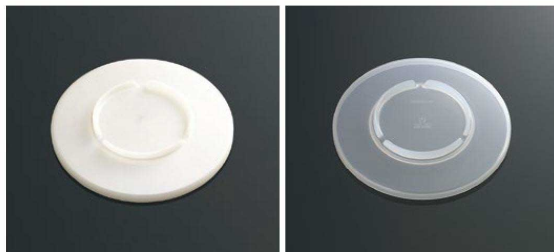

PP012IW 12cm用丸蓋 130×20 ¥280
 PP012CL 12cm用丸蓋 130×20 ¥280
 PP012BN 12cm用丸蓋 130×20 ¥280

最大径12.3cmの食器に対応

最大径12.2cmの食器に対応

対応製品の型番

A21★・A22・A36・A58★・A63・A69・A71・A78・A83・A99・A105・A109・A122・A130・A133・A148・A151・AP148・B4・B13・B21・D62・E133・E142・E267・G10・G25★・G47・G55・G56・G105・G112・G129・J2・J7・J12・J29・JP12・JT12・JT72・M128・S65★・S75★・T34

PP013IW 13cm用丸蓋 142×25 ¥300
 PP013CL 13cm用丸蓋 142×25 ¥300

最大径13.7cmの食器に対応

対応製品の型番

A24・A32・A53・A54・A66・A68・A70・A72・A73・A77・A81・A82・A95・A98・A104・A108・A116・A121・A147・A150・AP147・AS147・B1・B30・B31・B35・E132・G111・G128・GC23・GC54・GO64・J13・JP13・JP14・JP25・T18・T32