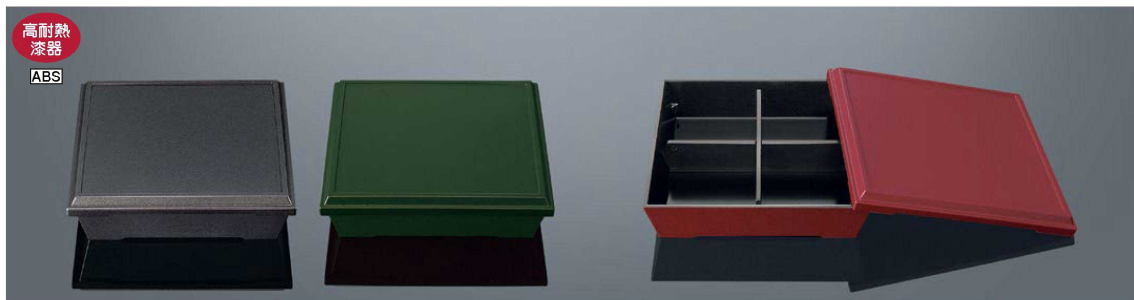

F25R スタックボックス 朱 **TAB**
組 265×265×66 ¥5,150
身 ¥3,100 / 蓋 ¥2,050
(F25K 十字仕切は別売)

F25K 十字仕切 仕切形状
¥570
色：黒(B)

高耐熱漆器
ABS

F35IM スタックボックス 小 市松 **TAB**
組 235×235×65 ¥4,850
身 ¥2,750 / 蓋 ¥2,100
(F35K 十字仕切は別売)

F35K 十字仕切 仕切形状
¥520
色：黒(B)