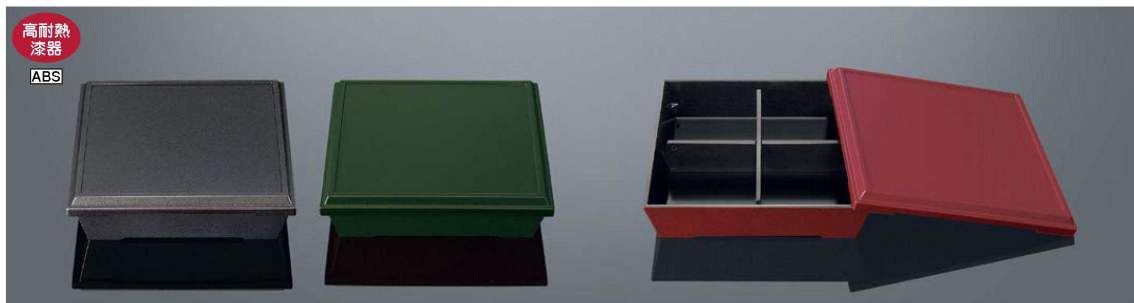

温冷配膳車のコンパクトな仕切りトレーにもすっきり収まる F35 スタックボックス小。

病院や高齢者施設で、ますますご活用が広がります。

●使用製品 / スタックボックス小 (F35GN)・松花堂プレート小 (F31SJ)・飯碗小 (A45SOL)・汁椀小 (B54SSB)
※仕切りトレーは取り扱っておりません。

F25TE スタックボックス てまり **TAB**
組 265×265×66 ¥5,500
身 ¥3,100 / 蓋 ¥2,400
(F25K 十字仕切は別売)

F25K 十字仕切 **仕切形状**
¥570
色：黒 (B)

F25B スタックボックス 黒 **TAB**
組 265×265×66 ¥5,150
身 ¥3,100 / 蓋 ¥2,050
(F25K 十字仕切は別売)

F25GN スタックボックス グリーン **TAB** **優**
組 265×265×66 ¥5,150
身 ¥3,100 / 蓋 ¥2,050
(F25K 十字仕切は別売)

F25R スタックボックス 朱 **TAB**
組 265×265×66 ¥5,150
身 ¥3,100 / 蓋 ¥2,050
(F25K 十字仕切は別売)

F25K 十字仕切 **仕切形状**
¥570
色：黒 (B)

F35IM スタックボックス 小 市松 **TAB**
組 235×235×65 ¥4,850
身 ¥2,750 / 蓋 ¥2,100
(F35K 十字仕切は別売)

F35K 十字仕切 **仕切形状**
¥520
色：黒 (B)

F35B スタックボックス 小 黒 **TAB**
組 235×235×65 ¥4,550
身 ¥2,750 / 蓋 ¥1,800
(F35K 十字仕切は別売)