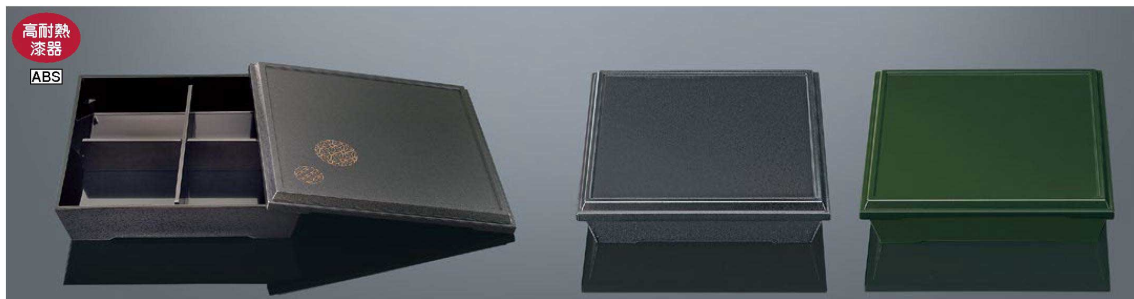

パンフレット番号	問合せ先	電話番号
20649-261	株式会社クイックパック	0564-59-3525

高耐熱漆器 耐熱温度 120℃の高耐熱漆器ですから、自動洗浄機だけでなく、消毒保管庫にも使えます。

Point

配膳時に絵柄で正面が分かります (F25TE・F35IM)

市松やてまりの和柄を配した格調高いデザイン。蓋の一角に絵柄を配置しましたので、蓋をしたままでも配膳時にお料理の正面が分かり、作業を効率化できます。

温冷配膳車のコンパクトな仕切りトレーにもすっきり収まる F35 スタックボックス小。

病院や高齢者施設で、ますますご活用が広がります。

●使用製品 / スタックボックス小 (F35GN)・松花堂プレート小 (F31SJ)・飯碗小 (A45SOL)・汁椀小 (B54SSB)
※仕切りトレーは取り扱いしておりません。

高耐熱漆器
ABS

F25TE スタックボックス てまり **TAB**
組 265×265×66 ¥5,500
身 ¥3,100 / 蓋 ¥2,400
(F25K 十字仕切は別売)

F25K 十字仕切 仕切形状
¥570
色：黒(B)

F25B スタックボックス 黒 **TAB**
組 265×265×66 ¥5,150
身 ¥3,100 / 蓋 ¥2,050
(F25K 十字仕切は別売)

F25GN スタックボックス グリーン **TAB** **優**
組 265×265×66 ¥5,150
身 ¥3,100 / 蓋 ¥2,050
(F25K 十字仕切は別売)

高耐熱漆器
ABS

F35K 十字仕切 仕切形状
¥520
色：黒(B)

オレンジ色品番は特別製品につき価格体系が異なります。

スタックボックス

261

シンプルモダン
和風
洋風
中華
病院・高齢者
UD・PPカハ
弁当箱
高強化磁器
大型食器・取り皿
テーブルグッズ
キッズ&スクール
トレー