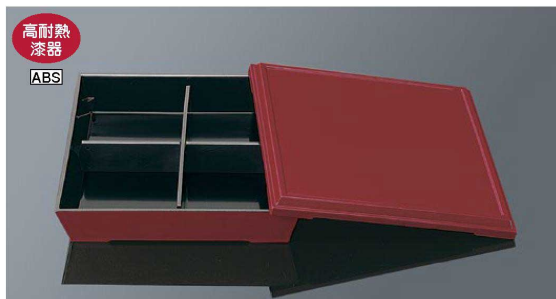

パンフレット番号	問合せ先	電話番号
20649-261	株式会社クイックパック	0564-59-3525

高耐熱漆器 耐熱温度 120℃の高耐熱漆器ですから、自動洗浄機だけでなく、消毒保管庫にも使えます。

Point

配膳時に絵柄で正面が分かります (F25TE・F35IM)

市松やてまりの和柄を配した格調高いデザイン。蓋の一角に絵柄を配置しましたので、蓋をしたままでも配膳時にお料理の正面が分かり、作業を効率化できます。

温冷配膳車のコンパクトな仕切りトレーにもすっきり収まる F35 スタックボックス小。

病院や高齢者施設で、ますますご活用が広がります。

●使用製品 / スタックボックス小 (F35GN)・松花堂プレート小 (F31SJ)・飯碗小 (A45SOL)・汁椀小 (B54SSB)
※仕切りトレーは取り扱いしておりません。

高耐熱漆器
ABS

F25TE スタックボックス てまり **TAB**
組 265×265×66 ¥5,500
身 ¥3,100 / 蓋 ¥2,400
(F25K 十字仕切は別売)

F25K 十字仕切 仕切形状
¥570
色：黒(B)

F25B スタックボックス 黒 **TAB**
組 265×265×66 ¥5,150
身 ¥3,100 / 蓋 ¥2,050
(F25K 十字仕切は別売)

F25GN スタックボックス グリーン **TAB** **優**
組 265×265×66 ¥5,150
身 ¥3,100 / 蓋 ¥2,050
(F25K 十字仕切は別売)

高耐熱漆器
ABS

F25R スタックボックス 朱 **TAB**
組 265×265×66 ¥5,150
身 ¥3,100 / 蓋 ¥2,050
(F25K 十字仕切は別売)

F25K 十字仕切 仕切形状
¥570
色：黒(B)

高耐熱漆器
ABS

F35IM スタックボックス 小 市松 **TAB**
組 235×235×65 ¥4,850
身 ¥2,750 / 蓋 ¥2,100
(F35K 十字仕切は別売)

F35K 十字仕切 仕切形状
¥520
色：黒(B)