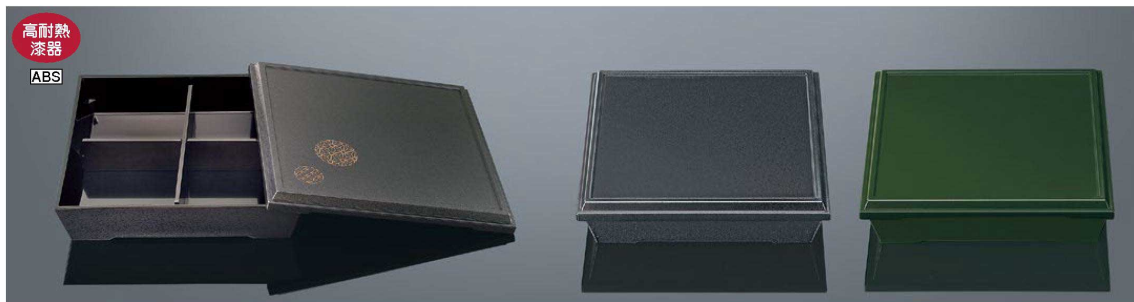

パンフレット番号	問合せ先	電話番号
20649-261	株式会社クイックパック	0564-59-3525

高耐熱漆器 耐熱温度 120℃の高耐熱漆器ですから、自動洗浄機だけでなく、消毒保管庫にも使えます。

Point

配膳時に絵柄で正面が分かります (F25TE・F35IM)

市松やてまりの和柄を配した格調高いデザイン。蓋の一角に絵柄を配置しましたので、蓋をしたままでも配膳時にお料理の正面が分かり、作業を効率化できます。

温冷配膳車のコンパクトな仕切りトレーにもすっきり収まる F35 スタックボックス小。

病院や高齢者施設で、ますますご活用が広がります。

●使用製品 / スタックボックス小 (F35GN)・松花堂プレート小 (F31SJ)・飯碗小 (A45SOL)・汁椀小 (B54SSB)
※仕切りトレーは取り扱っておりません。

F25TE スタックボックス てまり **TAB**
組 265×265×66 ¥5,500
身 ¥3,100 / 蓋 ¥2,400
(F25K 十字仕切は別売)

F25K 十字仕切 **仕切形状**
¥570
色：黒 (B)

F25B スタックボックス 黒 **TAB**
組 265×265×66 ¥5,150
身 ¥3,100 / 蓋 ¥2,050
(F25K 十字仕切は別売)

F25GN スタックボックス グリーン **TAB** **優**
組 265×265×66 ¥5,150
身 ¥3,100 / 蓋 ¥2,050
(F25K 十字仕切は別売)

F25R スタックボックス 朱 **TAB**
組 265×265×66 ¥5,150
身 ¥3,100 / 蓋 ¥2,050
(F25K 十字仕切は別売)

F25K 十字仕切 **仕切形状**
¥570
色：黒 (B)

F35IM スタックボックス 小 市松 **TAB**
組 235×235×65 ¥4,850
身 ¥2,750 / 蓋 ¥2,100
(F35K 十字仕切は別売)

F35K 十字仕切 **仕切形状**
¥520
色：黒 (B)

F35B スタックボックス 小 黒 **TAB**
組 235×235×65 ¥4,550
身 ¥2,750 / 蓋 ¥1,800
(F35K 十字仕切は別売)