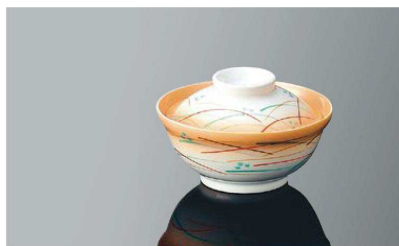

パンフレット番号	問合せ先	電話番号
20649-273	株式会社クイックパック	0564-59-3525

飯碗

T31NBD 飯丼 大野ぶどう 組高96 **TAB**
 身B 140×70(530ml) ¥2,220
 蓋C 127×35 ¥1,460
 ※蓋はT17NBDと兼用
 ●PP014 ¥420(P255) 組高105 ※IWのみ

T32HNA 飯丼 中花あかり 組高90 **TAB**
 身B 130×65(430ml) ¥2,170
 蓋C 118×34 ¥1,460
 ●PP013 ¥300(P254) 組高81

T32NBD 飯丼 中野ぶどう 組高90 **TAB**
 身B 130×65(430ml) ¥2,170
 蓋C 118×34 ¥1,460
 ※蓋はT18NBDと兼用
 ●PP013 ¥300(P254) 組高81

T33TB 飯丼 小橙ぼかし 組高76 **TAB**
 身B 121×54(310ml) ¥1,780
 蓋C 109×32 ¥1,280

T33HNA 飯丼 小花あかり 組高76 **TAB**
 身B 121×54(310ml) ¥1,670
 蓋C 109×32 ¥1,190